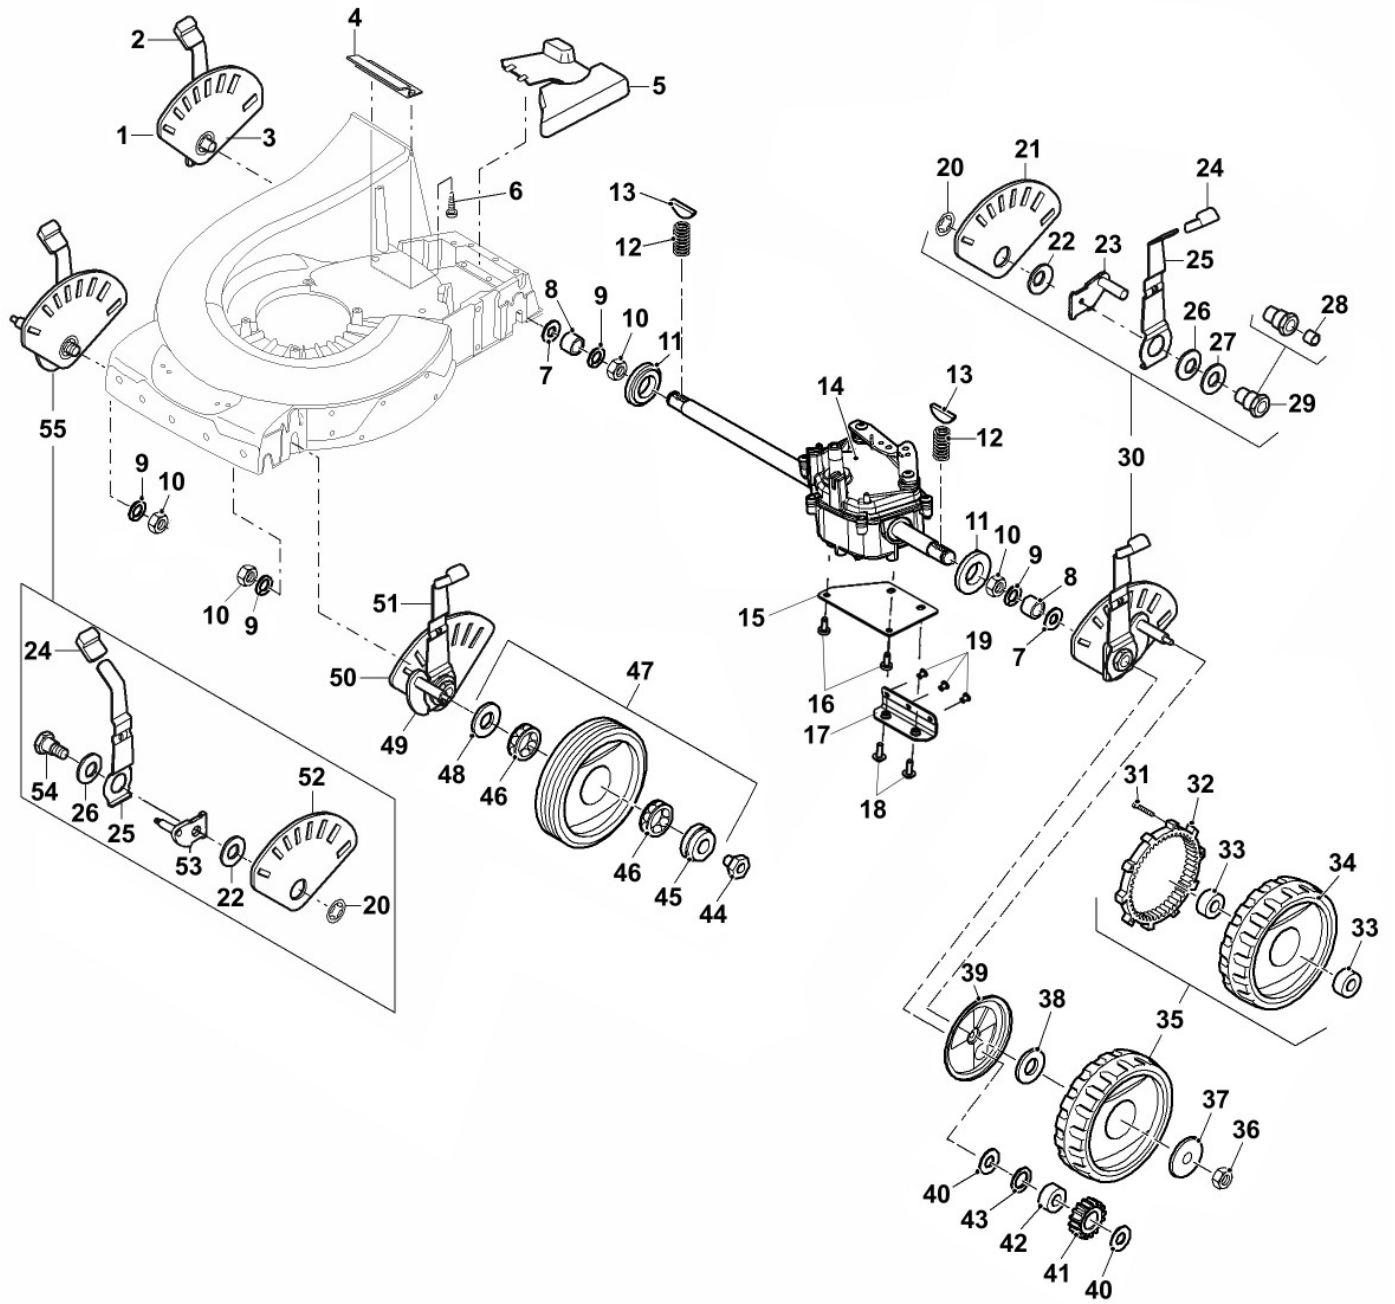

Bil d Nr.	Teilenummer	S t k .	BEZEICHNUNG	TI	Bis Modell
1	SAA14071	1	HAUBE		
2	SAA13947	1	MEßSTAB-FÜHRUNGSROHR		
3	SAA13948	1	ZUGSTARTER		
4	SAA13538	1	BENZINMOTOR MARKED PRO BBC PLUS EA190 V75 170; Subaru		
5	SAA13939	1	LUFTFILTER-ZUSB. INCLUDES SAA13958, SAA13959 and SAA13942, Assembly		
6	SAA13958	1	LUFTFILTER-ZUSB. Foam		
7	SAA13959	1	GITTER		
8	SAA13942	1	LUFTFILTER-ZUSB. Paper		
9	SAA13943	1	DICHTUNG Air Cleaner		
10	SAA13941	1	VERGASER-SATZ		
11	SAA13950	1	DICHTUNG Carburetor		
12	SAA13944	1	DICHTUNG Valve Cover		
13	SAA13952	1	VENTILDECKEL		
14	SAA13949	1	ZÜNDKERZE		
15	SAA13946	1	DECKEL Muffler		
16	SAA13945	2	DICHTUNG Muffler		

Bil d Nr.	Teilenummer	S t k .	BEZEICHNUNG	TI	Bis Modell
47	SA37392	2	SCHRAUBE 6 X 30		
48	SAA13706	1	GEHÄUSE INCLUDES SA34540 , SAU10613 , SAU10597 AND SAU10596		
49	SAA36405	1	GRIFF		
50	SA36476	1	ABDECKUNG		
51	SAU10482	1	SCHUTZ		
52	SA36239	1	RING		
53	SA612	1	MULCHKIT (B) (A) NUR IN PACKMENGEN LIEFERBAR (B) NICHT ABGEBILDET		