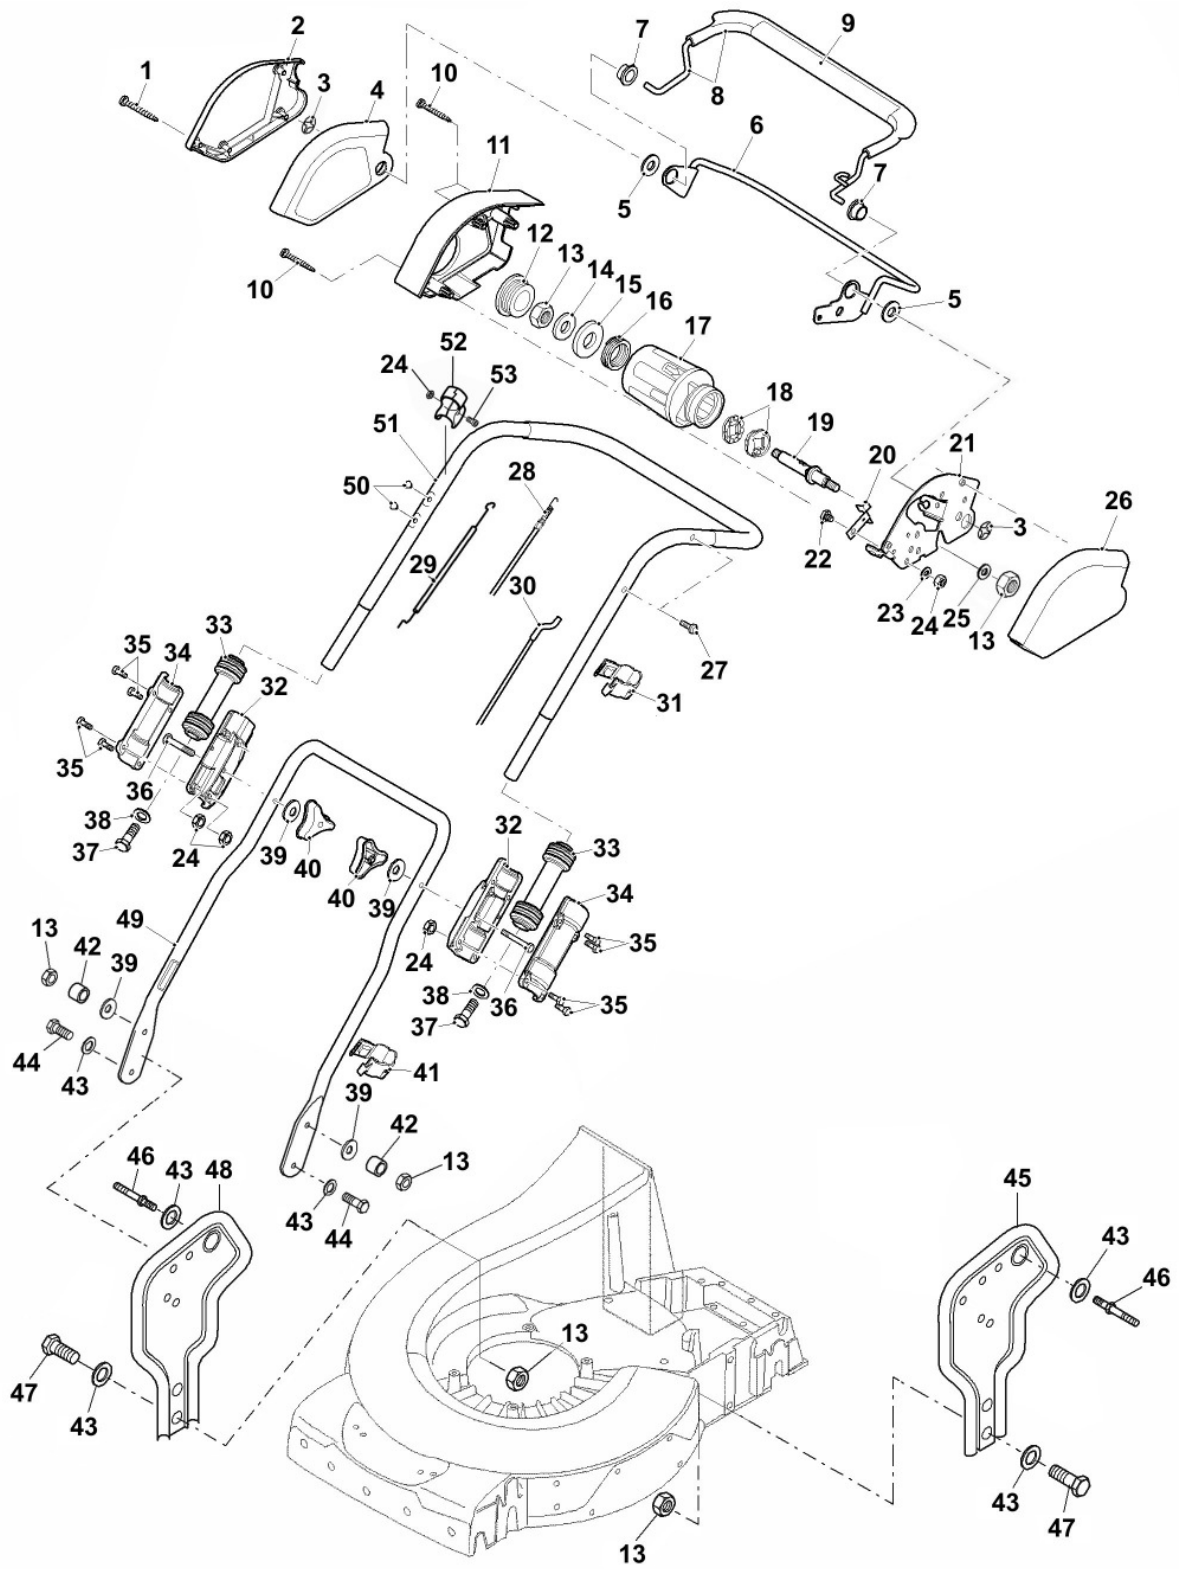

Bil d Nr.	Teilenummer	S t k .	BEZEICHNUNG	TI	Bis Modell
1	SAU12363	4	SCHRAUBE 4 X 25		
2	SAU12114	1	ABDECKUNG Outer; RH		
3	SA36975	2	FEDERMUTTER D 16		
4	SAU12115	1	ABDECKUNG Inner; RH		
5	SAU14229	2	UNTERLEGSCHLEIBE 20.2 X 28 X 1.5		
6	SAA11333	1	BÜGEL (B)		
7	SAU12643	2	BÜCHSE		
8	SAA11090	1	BÜGEL (A) INCLUDES SAU12367		
9	SAU12367	1	GRIFF		
10	SA16268	3	SCHRAUBE 4 X 32		
11	SAU13039	1	ABDECKUNG		
12	SAU11822	1	KAPPE		
13	SA11998	1	SICHERUNGSMUTTER M8		
14	SA15213	1	UNTERLEGSCHLEIBE A 8.4		
15	SAU13757	1	UNTERLEGSCHLEIBE 12.2 X 24 X 1.3		
16	SAU13045	1	FEDER		
17	SAU13139	1	KNOPF (C)		
18	SAU13043	2	SCHEIBE		
19	SAU13044	1	WELLE		
20	SAU13745	1	BLECH		
21	SAU14399	1	BLECH		
22	SA15322	1	SECHSKANTSCHRAUBE M6 X 16		
23	SA15202	1	UNTERLEGSCHLEIBE 6.4		
24	SA11244	1	SICHERUNGSMUTTER M6		
25	SA15203	1	UNTERLEGSCHLEIBE 8.4		
26	SAU12112	1	ABDECKUNG Outer; LH		
27	SAU11315	2	SCHRAUBE M6 X 35		
28	SAU13733	1	SEILZUG (B)		
29	SAU13732	1	SEILZUG (A)		
30	SAU13734	1	SEILZUG (C)		
31	SAU13312	1	KLEMME 25 mm		
32	SAU13540	2	LAGERGEHÄUSE (OHNE LAGER)		
33	SAU13700	2	SCHWINGUNGSDÄMPFER		
34	SAU10126	2	DECKEL		
35	SA15324	8	SECHSKANTSCHRAUBE M6 X 25		
36	SAU13541	2	SECHSKANTSCHRAUBE M8 X 60		
37	SAU11314	2	SCHRAUBE M8 X 50		
38	SA12939	2	UNTERLEGSCHLEIBE		
39	SA30444	4	SCHEIBE		
40	SA29799	2	MUTTER 8 mm		
41	SAU12565	1	KLEMME 22 mm		
42	SA35927	2	DISTANZSTÜCK		
43	SA35420	8	SCHEIBE 8.4		
44	SA15329	2	SECHSKANTSCHRAUBE M8 X 16		
45	SAA10365	1	HALTER LH		
46	SA36986	2	STIFTSCHRAUBE		
47	SA15334	4	SECHSKANTSCHRAUBE M8 X 30