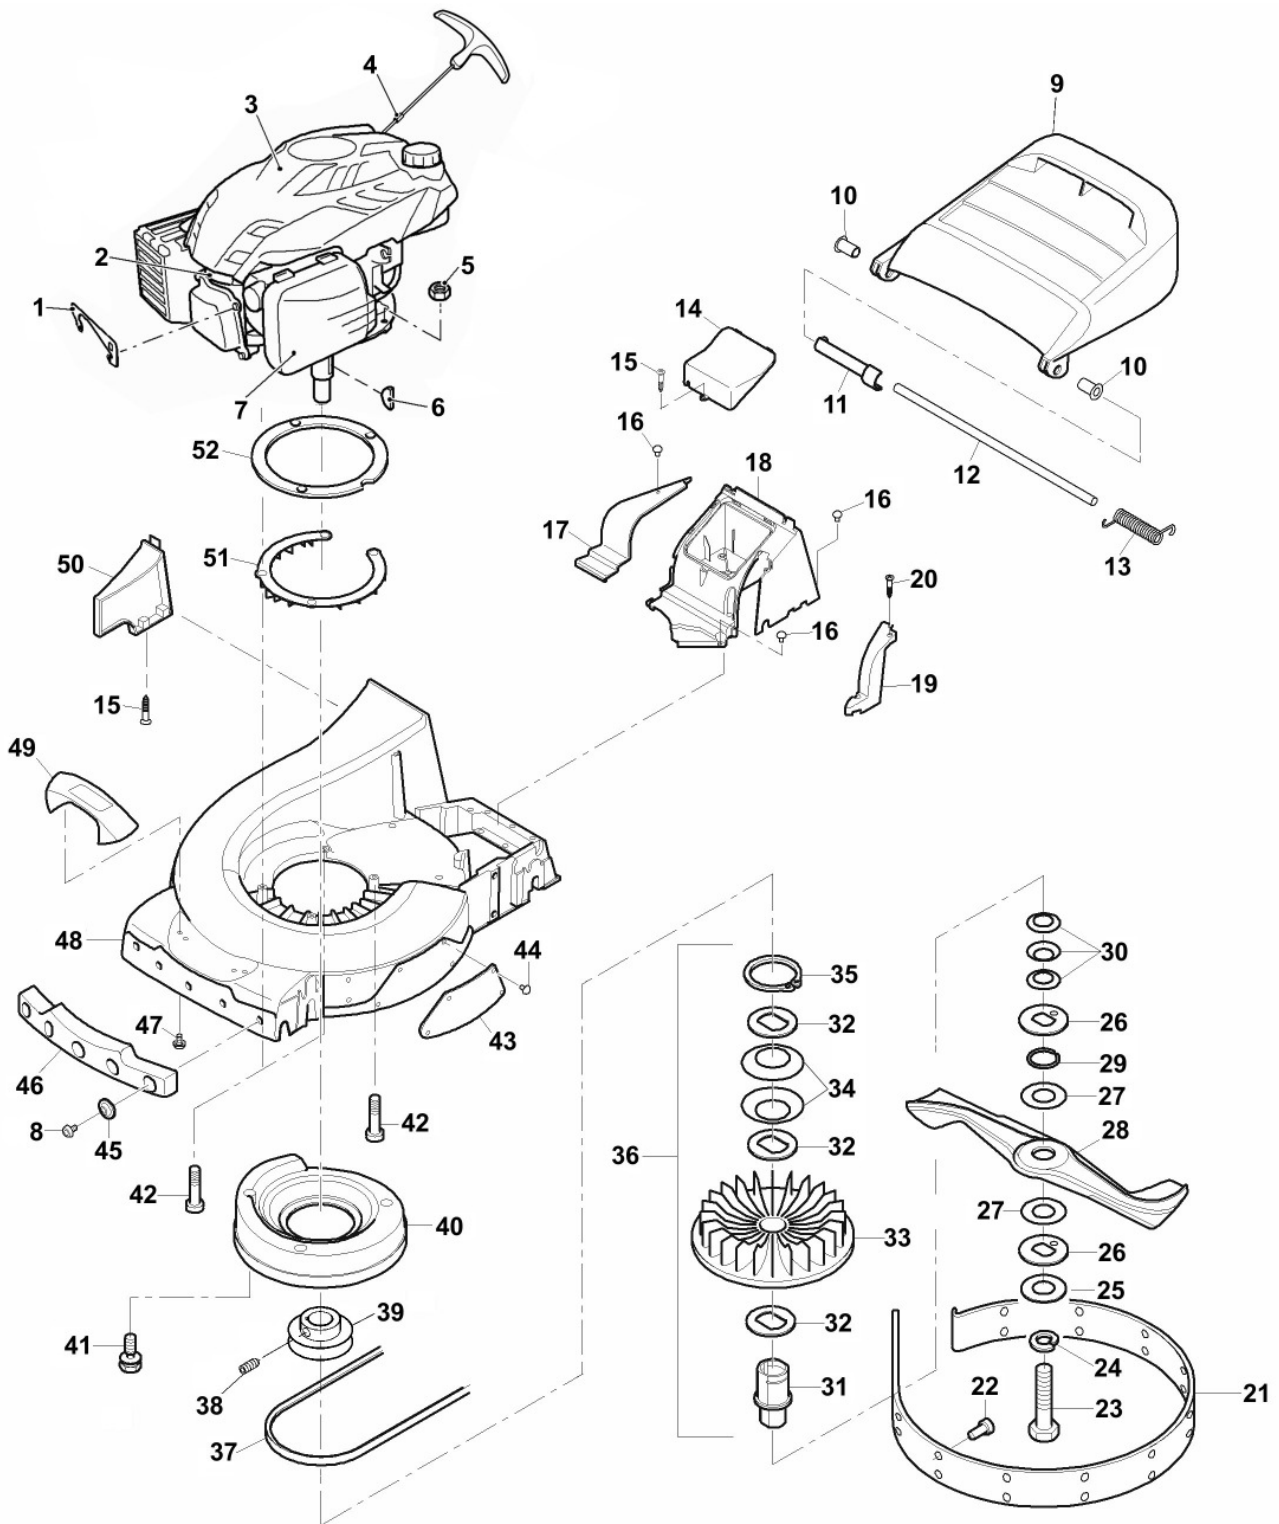

Bil d Nr.	Teilenummer	S t k .	BEZEICHNUNG	TI	Bis Modell
1	SAA14071	1	HAUBE		
2	SAA13947	1	MEßSTAB-FÜHRUNGSROHR		
3	SAA13948	1	ZUGSTARTER		
4	SAA13538	1	BENZINMOTOR MARKED PRO BBC PLUS EA190 V75 170; Subaru		
5	SAA13939	1	LUFTFILTER-ZUSB. INCLUDES SAA13958, SAA13959 and SAA13942, Assembly		
6	SAA13958	1	LUFTFILTER-ZUSB. Foam		
7	SAA13959	1	GITTER		
8	SAA13942	1	LUFTFILTER-ZUSB. Paper		
9	SAA13943	1	DICHTUNG Air Cleaner		
10	SAA13941	1	VERGASER-SATZ		
11	SAA13950	1	DICHTUNG Carburetor		
12	SAA13944	1	DICHTUNG Valve Cover		
13	SAA13952	1	VENTILDECKEL		
14	SAA13949	1	ZÜNDKERZE		
15	SAA13946	1	DECKEL Muffler		
16	SAA13945	2	DICHTUNG Muffler		